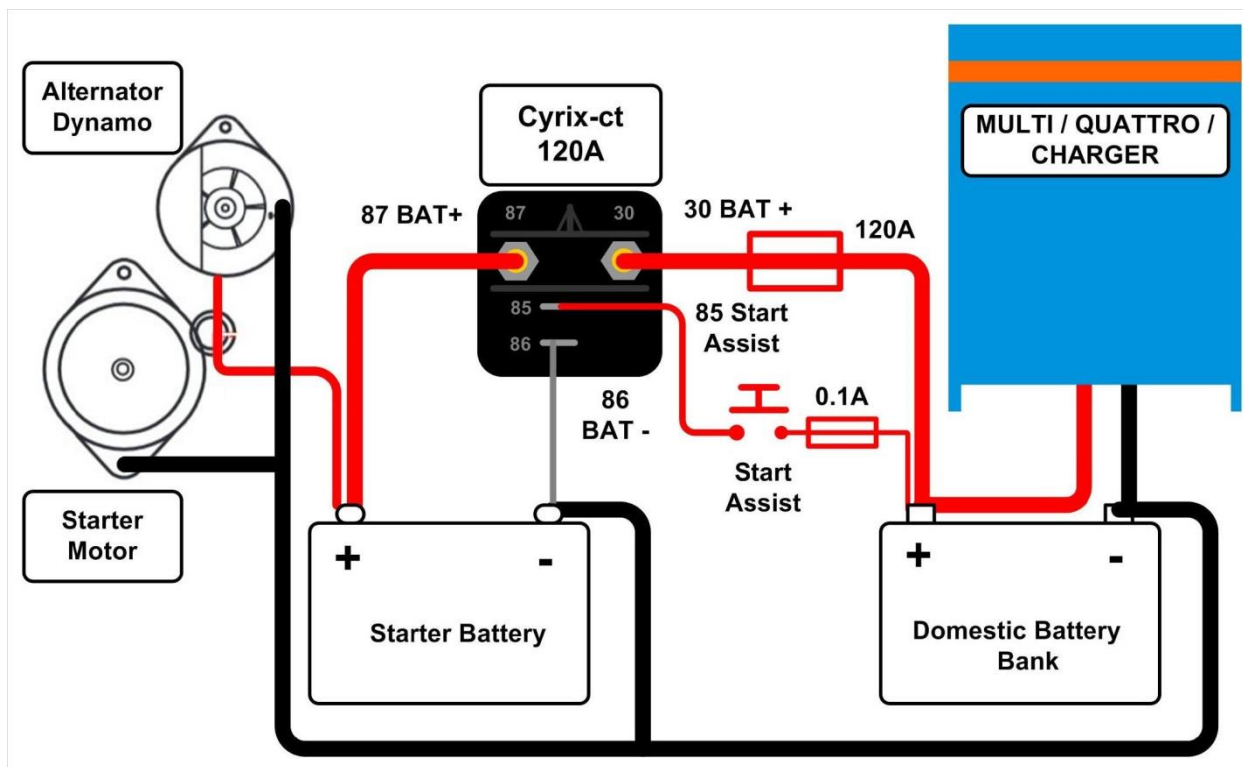

Сyrix-ct 12/24-120 Блок схема подключения

Сyrix-ct 12/24-230 Блок схема подключения